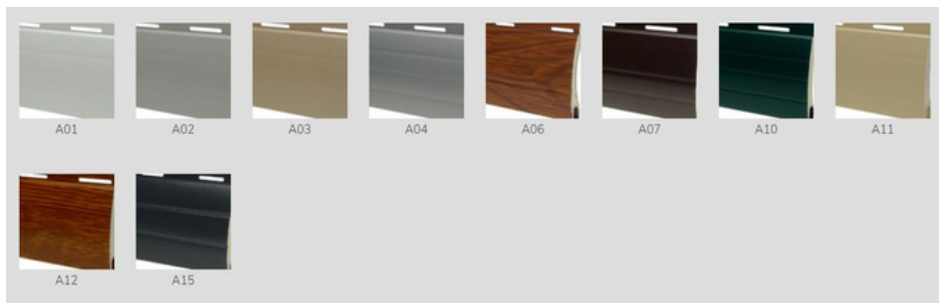

Vzorník barev

Rolovací garážová vrata Basic

Vzorník

Dovolujeme si upozornit, že uvedené barvy jsou vzhledem k elektronickému zobrazení pouze orientační a nemusí přesně vystihovat přesnou barvu. V případě výběru nevhodné barvy bohužel nemůžeme přistoupit na reklamace. V případě zájmu vám s výběrem rádi poradíme.