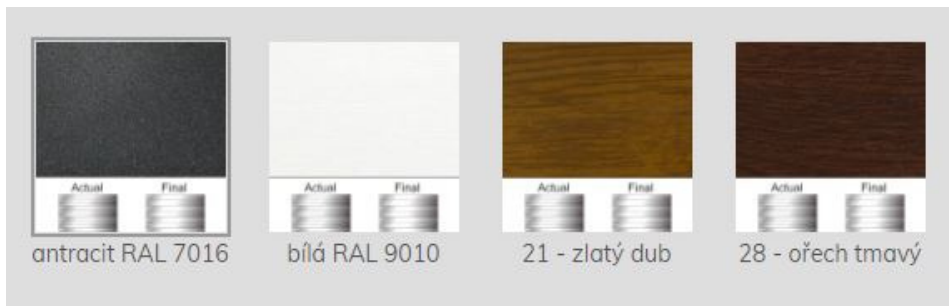

# Vzorník barev

### Nástřík PROFIS ve struktuře (příplatek)

**Dovolujeme si upozornit, že uvedené barvy jsou vzhledem k elektronickému zobrazení pouze orientační a nemusí přesně vystihovat přesnou barvu. V případě výběru nevhodné barvě bohužel nemůžeme přistoupit na reklamace. V případě zájmu vám s výběrem rádi poradíme.**