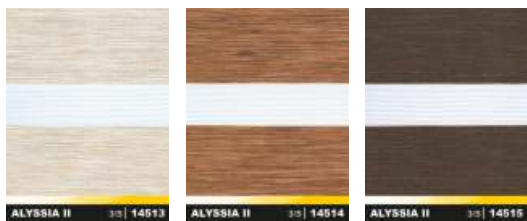

Textilní roletky DEN / NOC

Alyssia II