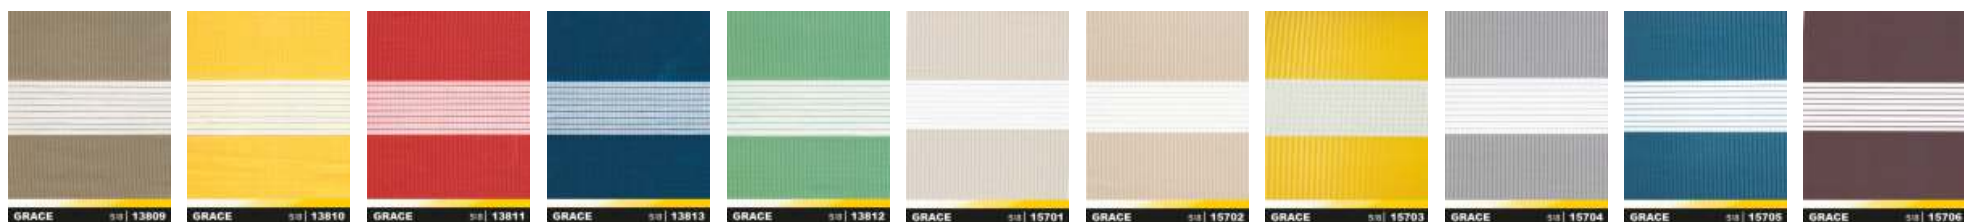

Textilní roletky DEN / NOC

Alyssia II

Grace