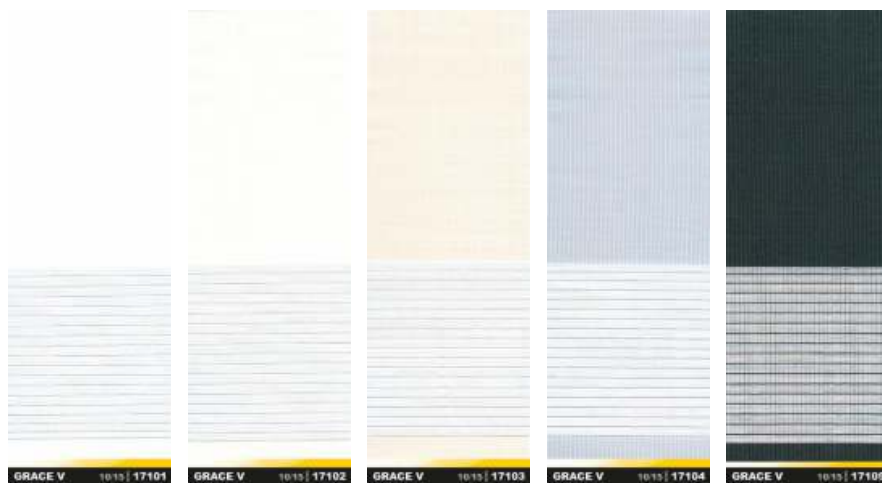

Textilní roletky DEN / NOC

Grace III

Grace IV

Grace V