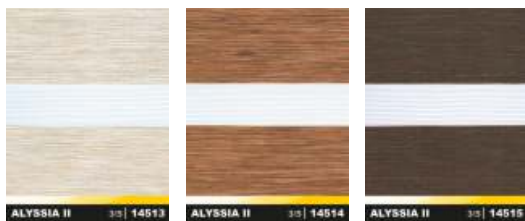

Textilní roletky DEN / NOC

Alyssia II