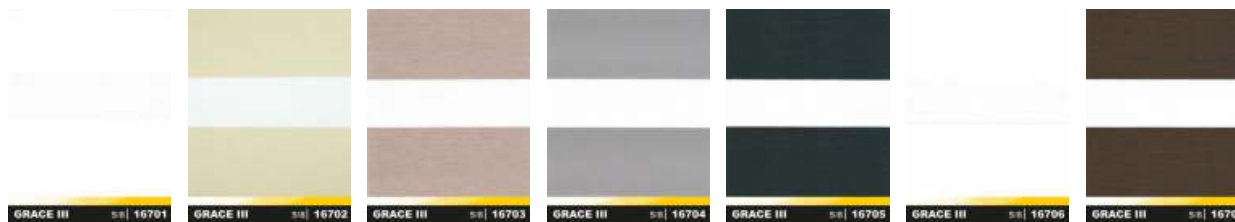

Textilní roletky DEN / NOC

Grace III