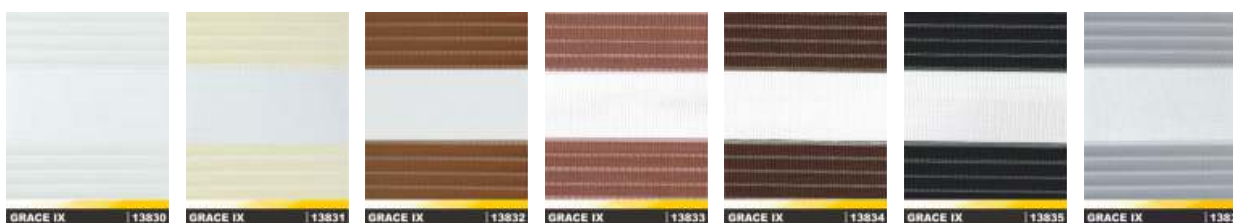

Textilní roletky DEN / NOC

Grace VII

Grace VIII

Grace IX

Druhy ovládání