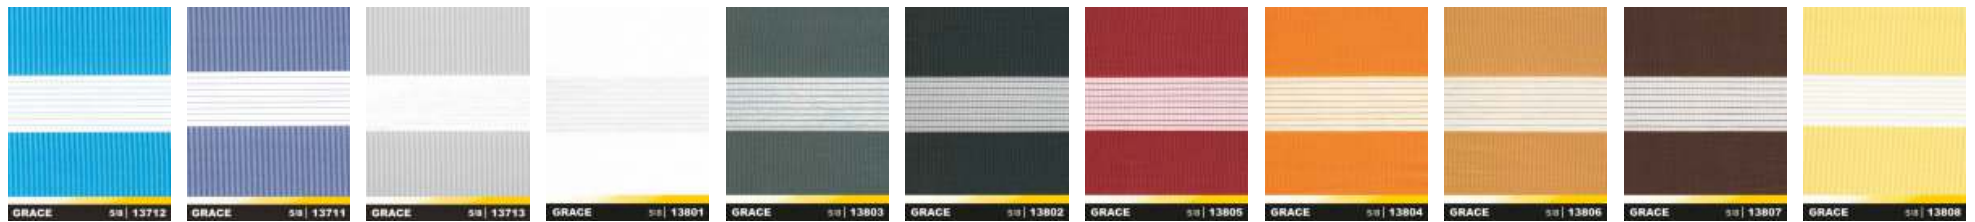

Textilní roletky DEN / NOC

Alyssia II

Grace