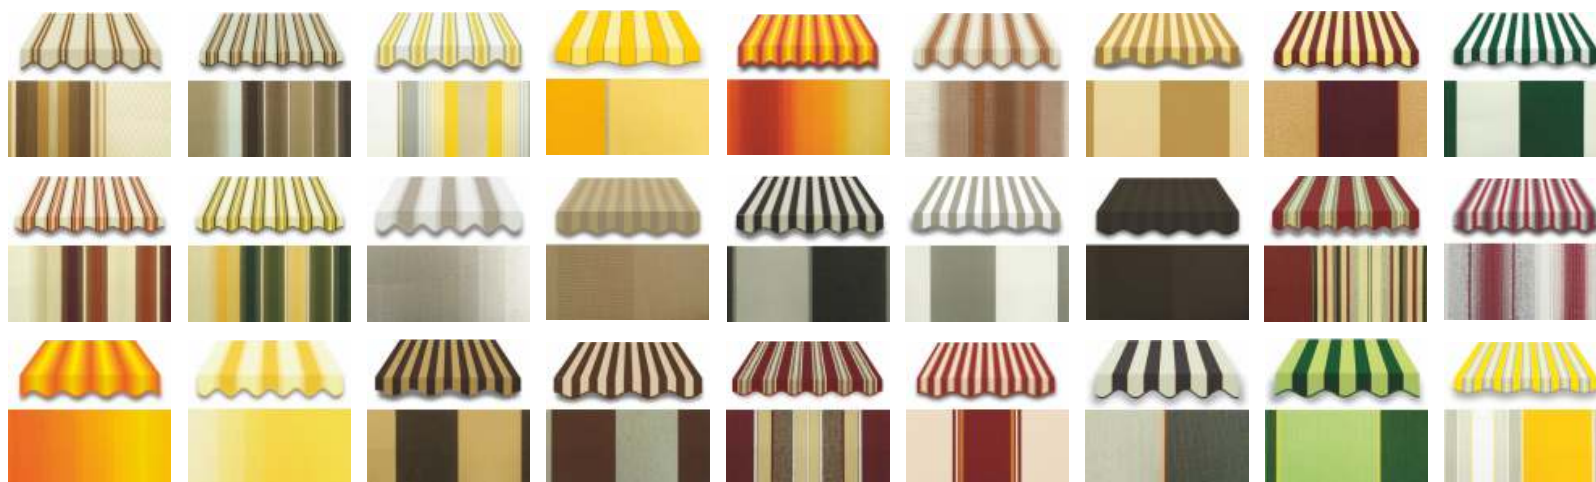

Vzorované

AMARILLO 2015