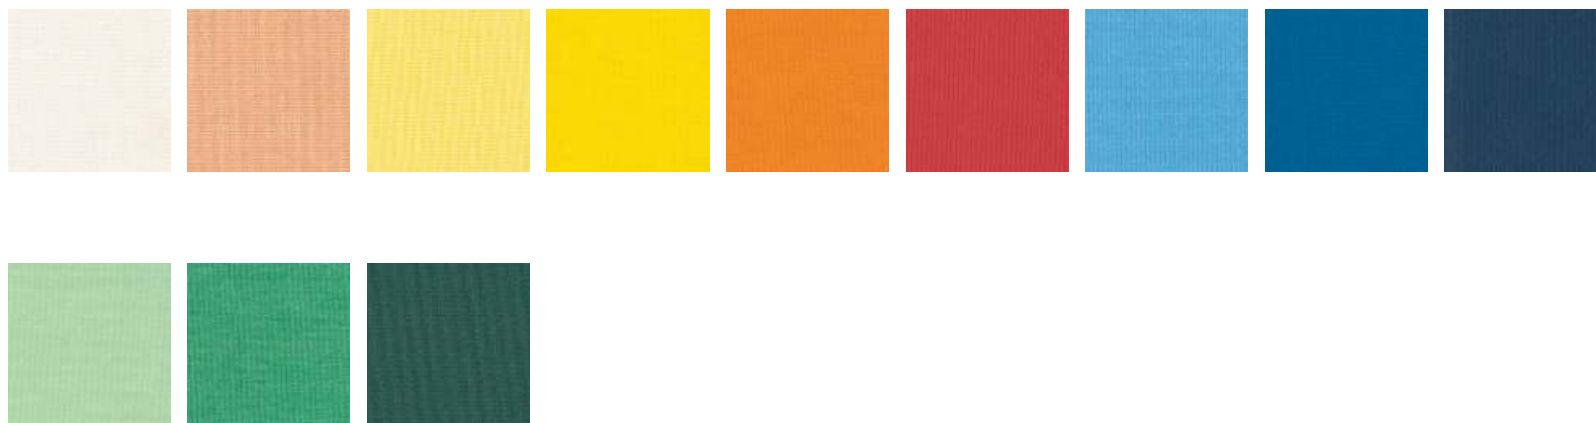

Textilní roletky

Opus

Motorová roletka s krytem návín, volně visící.
Textilní roletky obohacené o nový, pohodlnější
a modernější způsob ovládání motorem Vám zjednoduší
chod používání v domácnosti. Volně visící roletka
je vybavená krytem návín v barvách bílá, antracit
a jakékoliv barvě RAL

OVLÁDÁNÍ
pouze motorové

Adriana