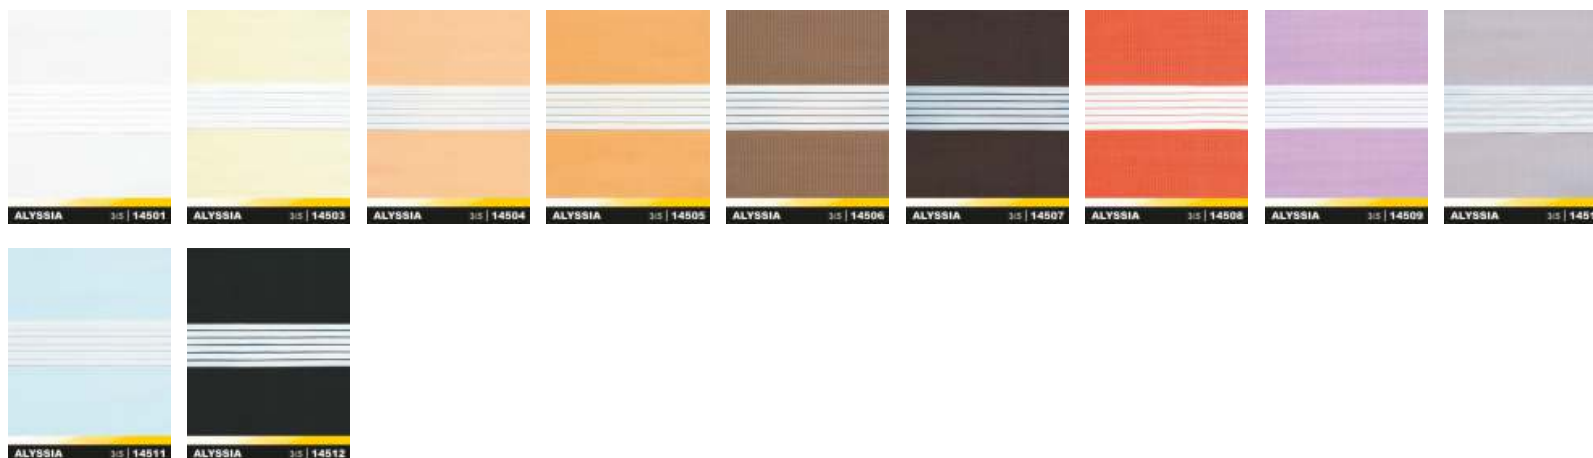

Textilní roletky DEN / NOC

Sonata

S krytem návínů, volně visící roletka s řetízky ovládaným navíjecím mechanismem, s hliníkovým boxem a možností vodících lišt. Je určena pro montáž na strop nebo zeď.

OVLÁDÁNÍ
řetízek

Alyssia