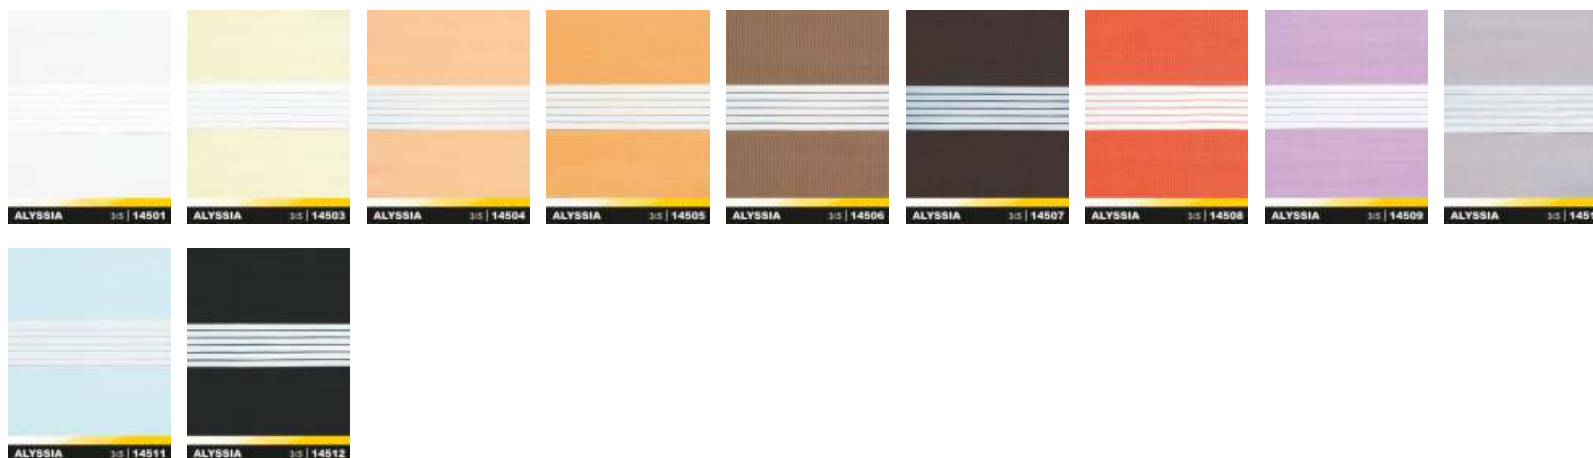

Textilní roletky DEN / NOC

Jazz 17

BEZ KRYTU NÁVINU, VOLNĚ VISÍCÍ

Jednoduchá volně visící textilní roletka s řetízkiem ovládaným navíjecím mechanismem navíjení látky určená hlavně pro montáž na rám okna.

OVLÁDÁNÍ

nekonečný řetízek se závažím

Alyssia