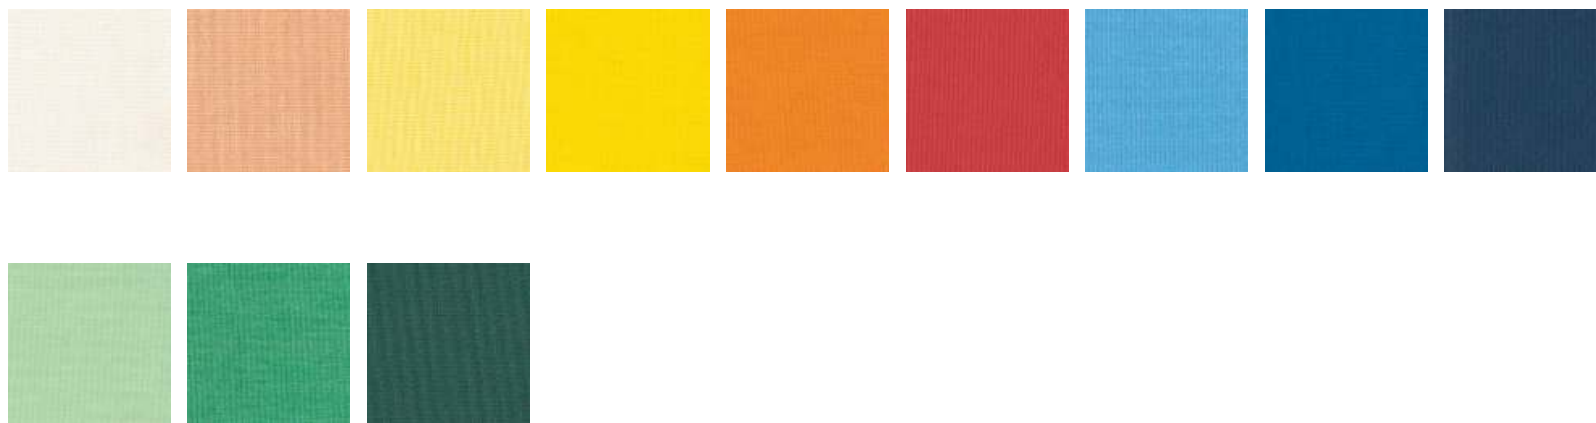

Textilní roletky DEN / NOC

Jazz 38

Motorová roletka bez krytu návinnu, volně visící. Textilní roletky obohacené o nový, pohodlnější a modernější způsob ovládání motorem Vám zjednoduší chod používání v domácnosti. Typ volně visící roletky bez krytu návinnu Vás ochrání před sluncem, poskytne Vám soukromí a poslouží jako vkusný bytový doplněk.

OVLÁDÁNÍ
pouze motorové

Adriana