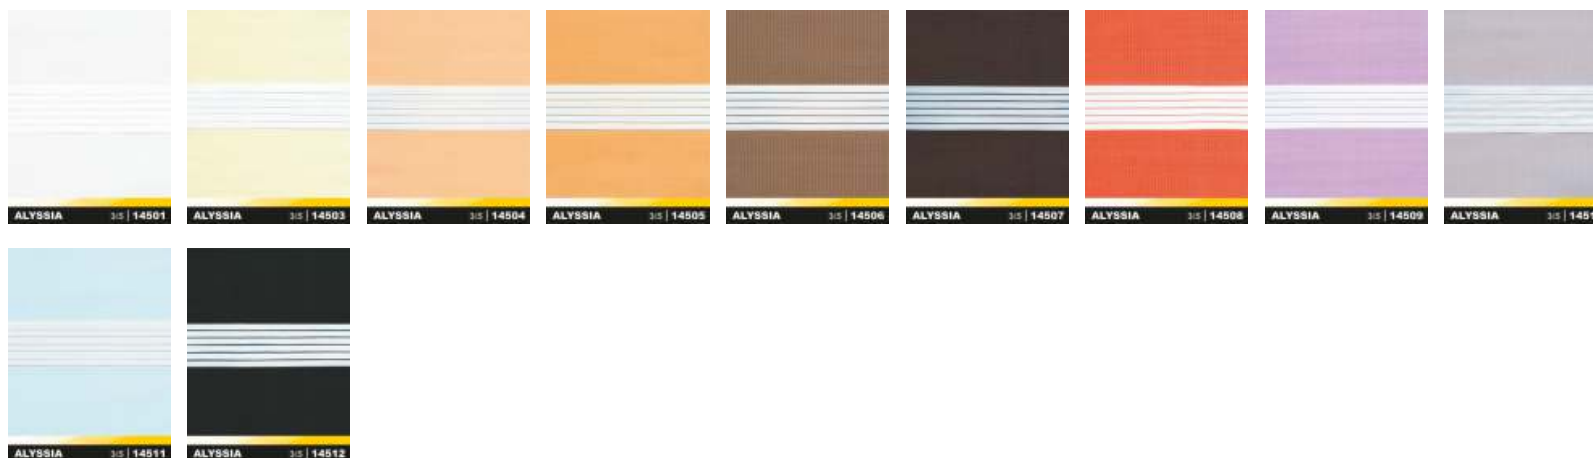

Textilní roletky DEN / NOC

Collete Plus XL

S krytem návínů a s krycími lištami.
Textilní roletka s řetízem ovládaným navíjecím
mechanismem určená pro montáž na křídlo okna.
Látka je po stranách zajištěna krycími lištami.

OVLÁDÁNÍ

nekonečný řetízek se závažím

Alyssia