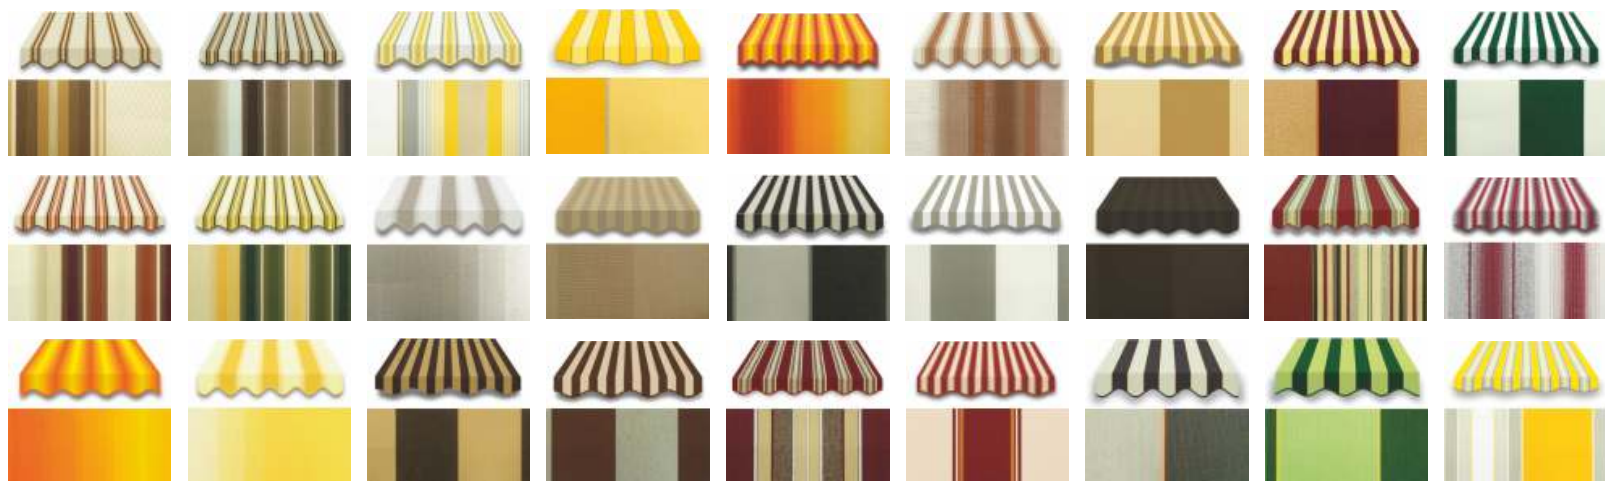

Vzorované

AMARILLO 2015