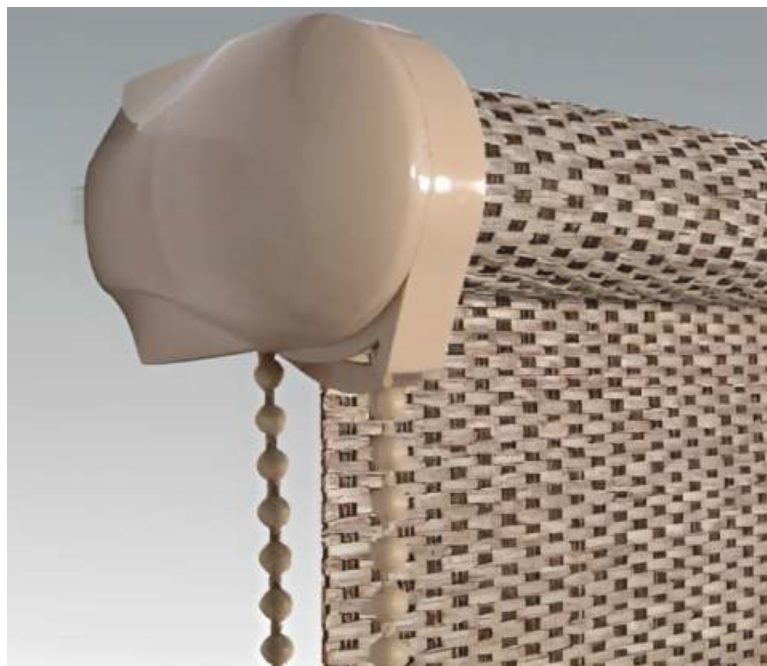

Bambusové roletky

Edesa

Jedná se o posledního představitele bambusových roletek, který je vyráběn pouze z přírodní tkaniny juta. Ovládání je zajištěno navíjením na hřídel pomocí řetízku a mechanismu s brzdou. Umožňuje libovolné nastavení výšky stažení.

OVLÁDÁNÍ
řetízek