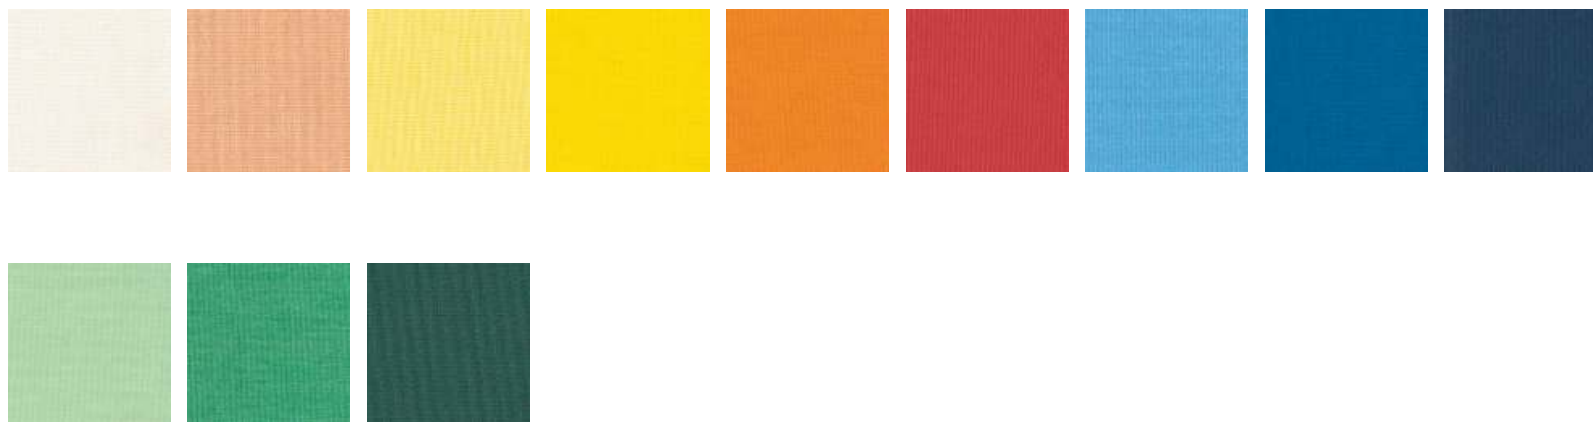

Textilní roletky

Opus

S krytem návínu, volně visící.
Jednoduchá, volně visící textilní roletka s krytem návínu, bez krycích lišt, s řetízkem ovládaným navíjecím mechanismem navíjením látky určená pro montáž přímo na zeď, nebo strop.

OVLÁDÁNÍ
řetízkem

Adriana