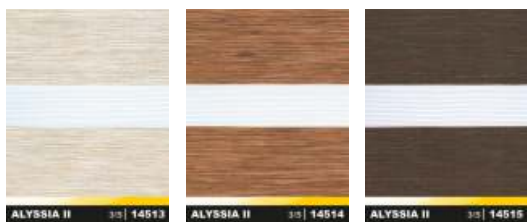

Textilní roletky DEN / NOC

Alyssia II