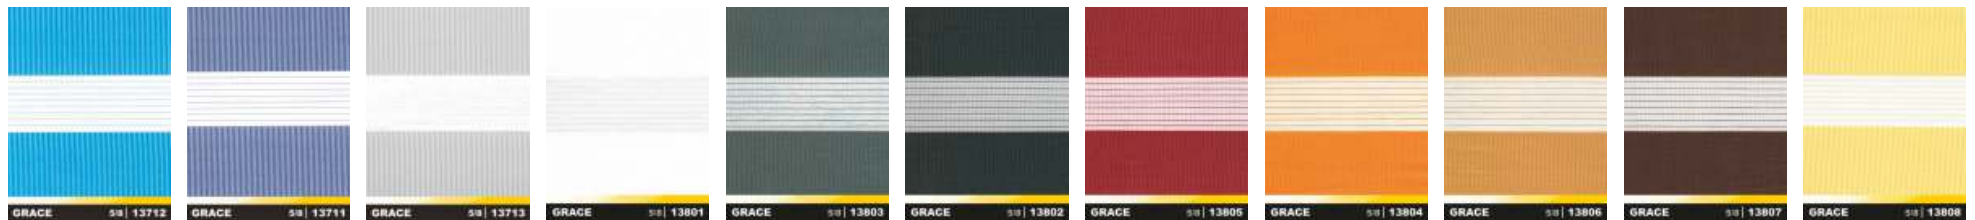

Textilní roletky DEN / NOC

Alyssia II

Grace