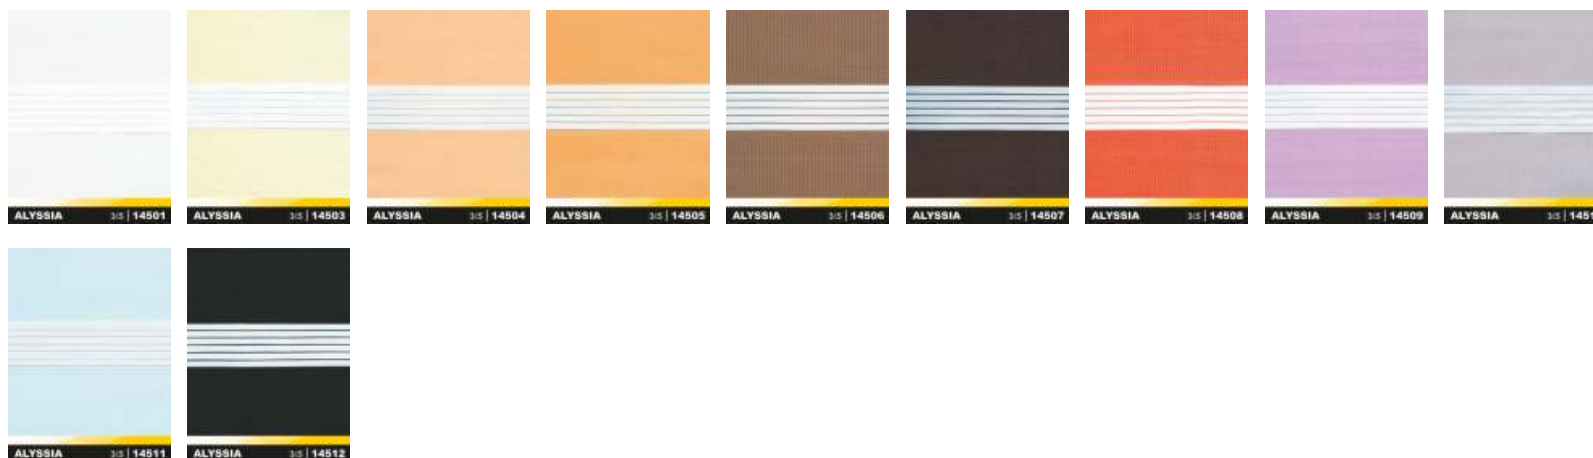

Textilní roletky DEN / NOC

Opus

S krytem návínu, volně visící.
Jednoduchá volně visící textilní roletka s krytem návínu, bez krycích lišt, s řetízem ovládaným navíjecím mechanismem navíjení látky pro montáž přímo na zeď, nebo strop.

OVLÁDÁNÍ

nekonečný řetízek se závažím

Alyssia