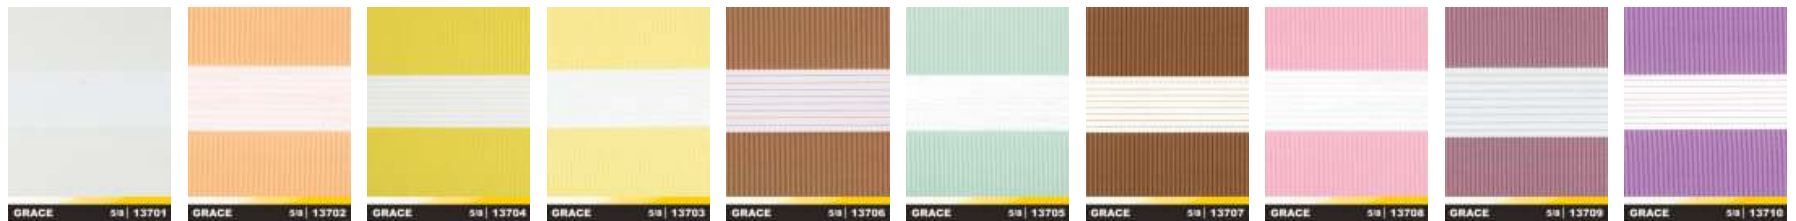

Textilní roletky DEN / NOC

Alyssia II

Grace