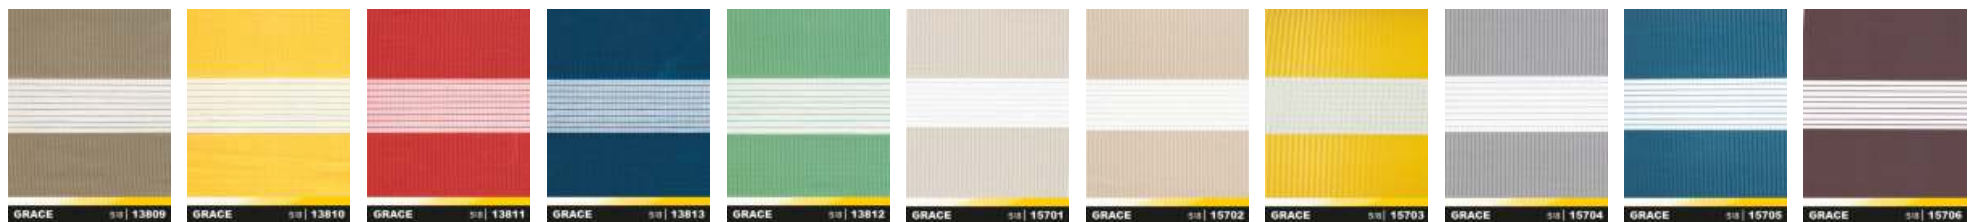

Textilní roletky DEN / NOC

Alyssia II

Grace