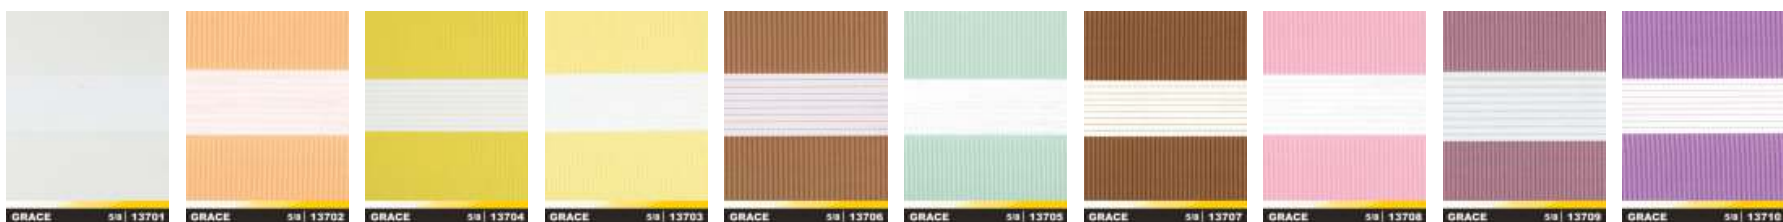

Textilní roletky DEN / NOC

Alyssia II

Grace