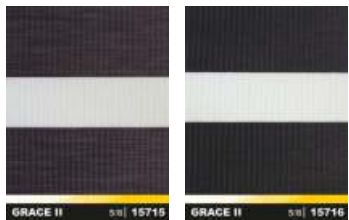

Textilní roletky DEN / NOC

Grace II

Grace III