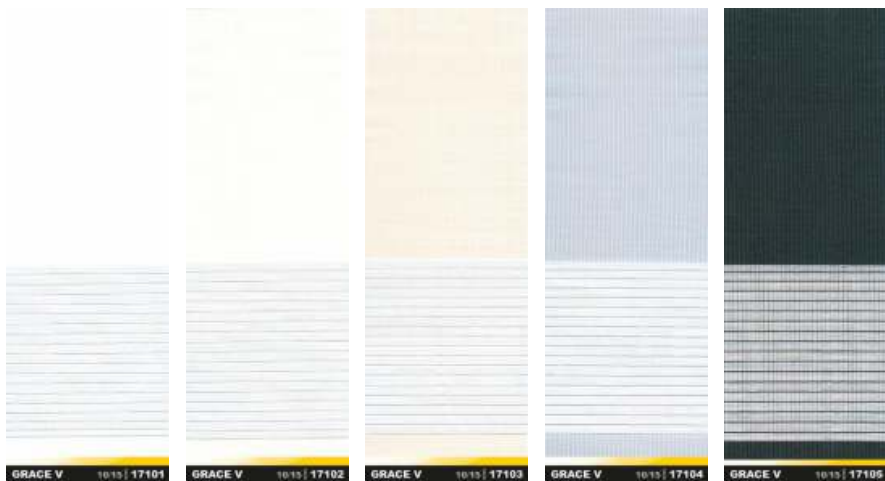

Textilní roletky DEN / NOC

Grace IV

Grace V

Grace VI BO