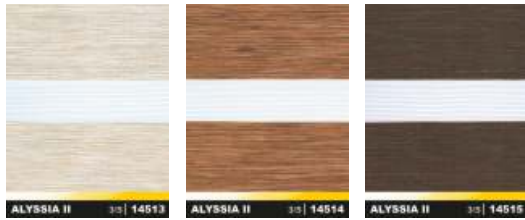

Textilní roletky DEN / NOC

Alyssia II