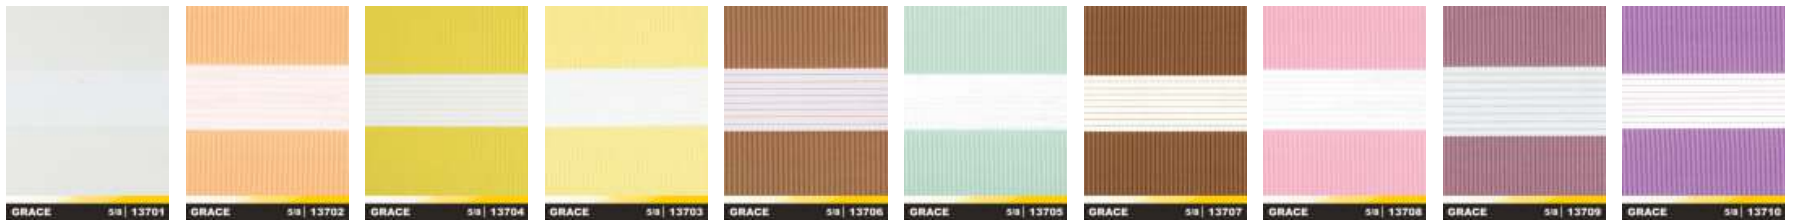

Textilní roletky DEN / NOC

Alyssia II

Grace