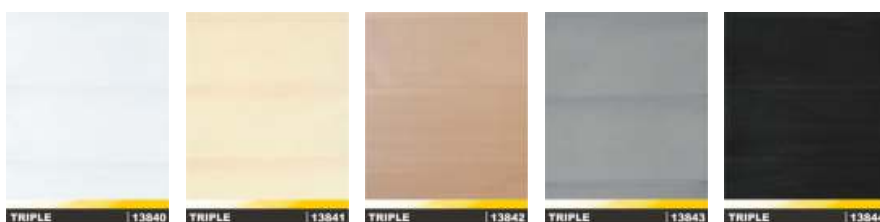

Textilní roletky DEN / NOC

Grace VII

Grace VIII

Alyssia III

Triple

Druhy ovládání