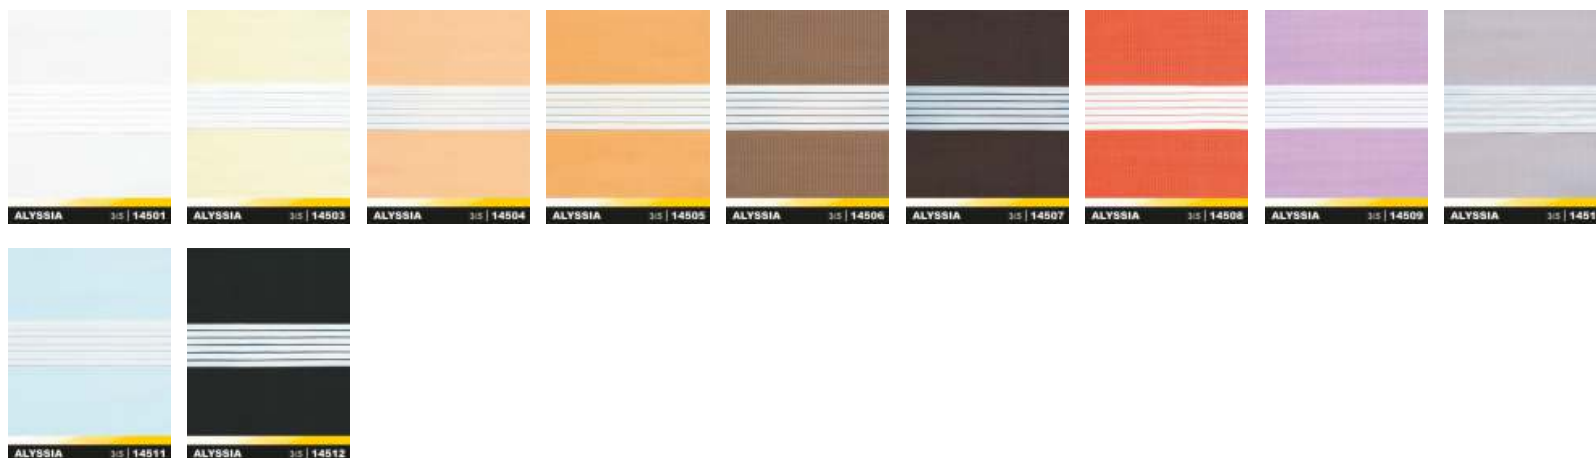

Textilní roletky DEN / NOC

Optima

S krytem návínů a s vodicími lištami.
Textilní roletka s řetízem ovládaným navíjecím
mechanismem určená pro montáž na rám okna.
S krytem návínů a vodicími lištami.

OVLÁDÁNÍ

nekonečný řetízek se závažím

Alyssia