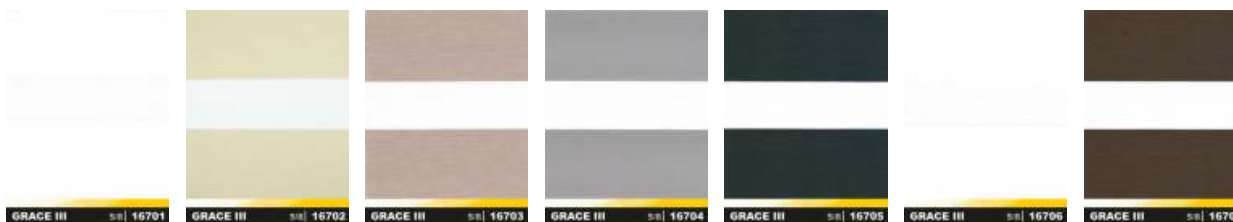

Textilní roletky DEN / NOC

Grace II

Grace III