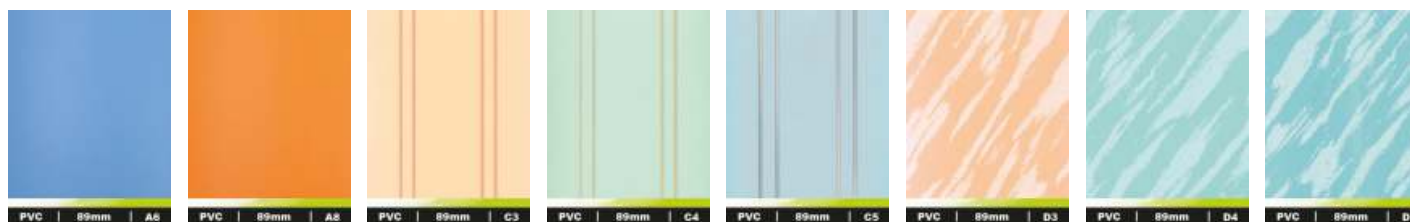

Vertikální žaluzie

Druhy ovládání

Způsob stahování látek

PVC

Textilní Melisa BO

Dřevěné žaluzie

25mm

Žaluzie je dodávána vždy v interiérovém provedení s čelním vývodem ovládání pomocí ovládací tyčky a provázku s hruškou, ovládací mechanismy mohou být umístěny na obou stranách - dle typu.