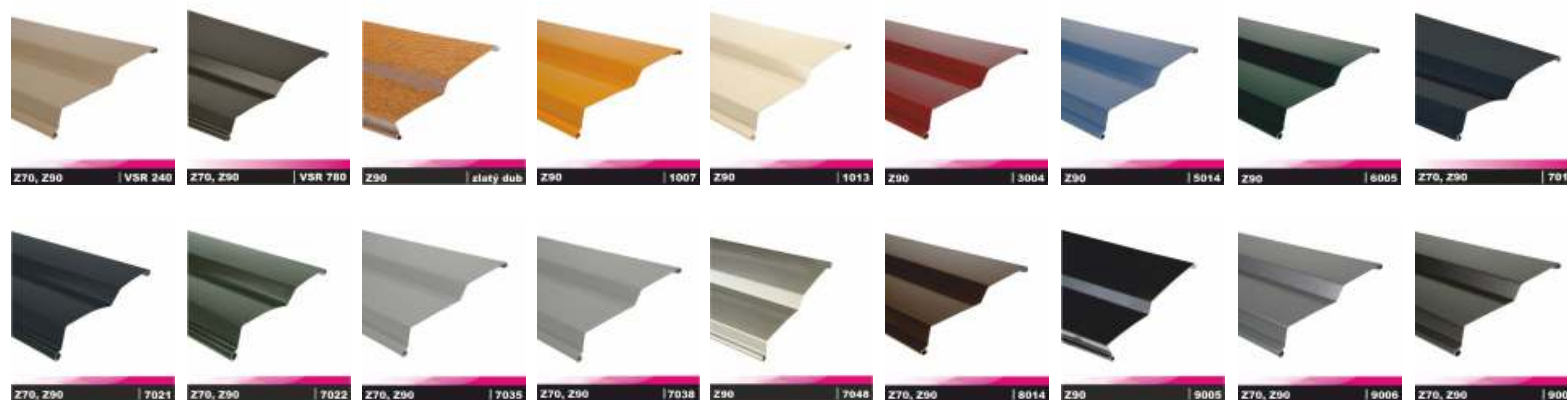

Venkovní hliníkové žaluzie

Z 90 / Z 70

Žaluzie Z70, Z90 mají lamely ve tvaru Z, což umožňuje lepší domykateľnosť než u lamely tvaru C. Na spodní straně lamel je těsnění snižující hlučnost.

OVĽÁDÁNÍ

Mechanické: klika s průchodkou 45°, délka kliky 100/110/120/130/ 140/150

Motorové: jednofázový motor 230V 50 Hz včetně tepelné pojistky, vybavený elektrospínači pro horní a dolní koncovou polohu. Ovládaní vypínačem nebo dálkovým vysílačem. (Somfy)