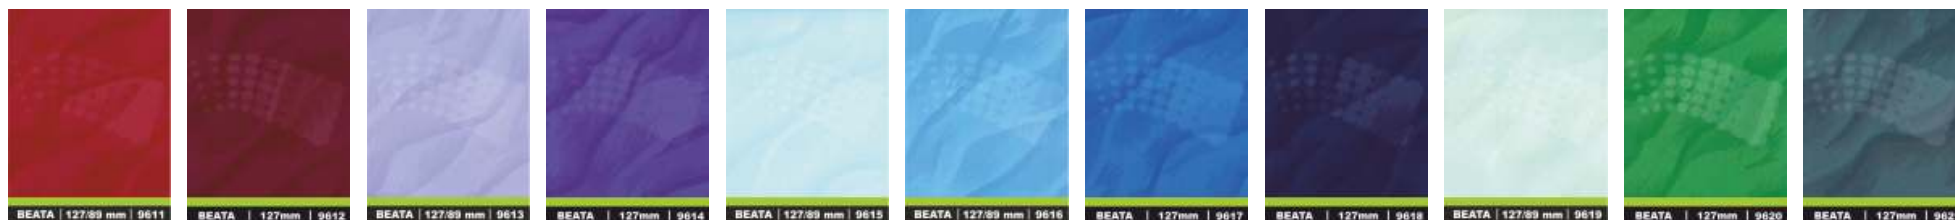

OVLÁDÁNÍ

Mechanické: řetízek standard + provázek

Motorové: dle nacenění

Textilní Aneta

Vertikální žaluzie

Textilní Beata

Textilní Carol

Vertikální žaluzie