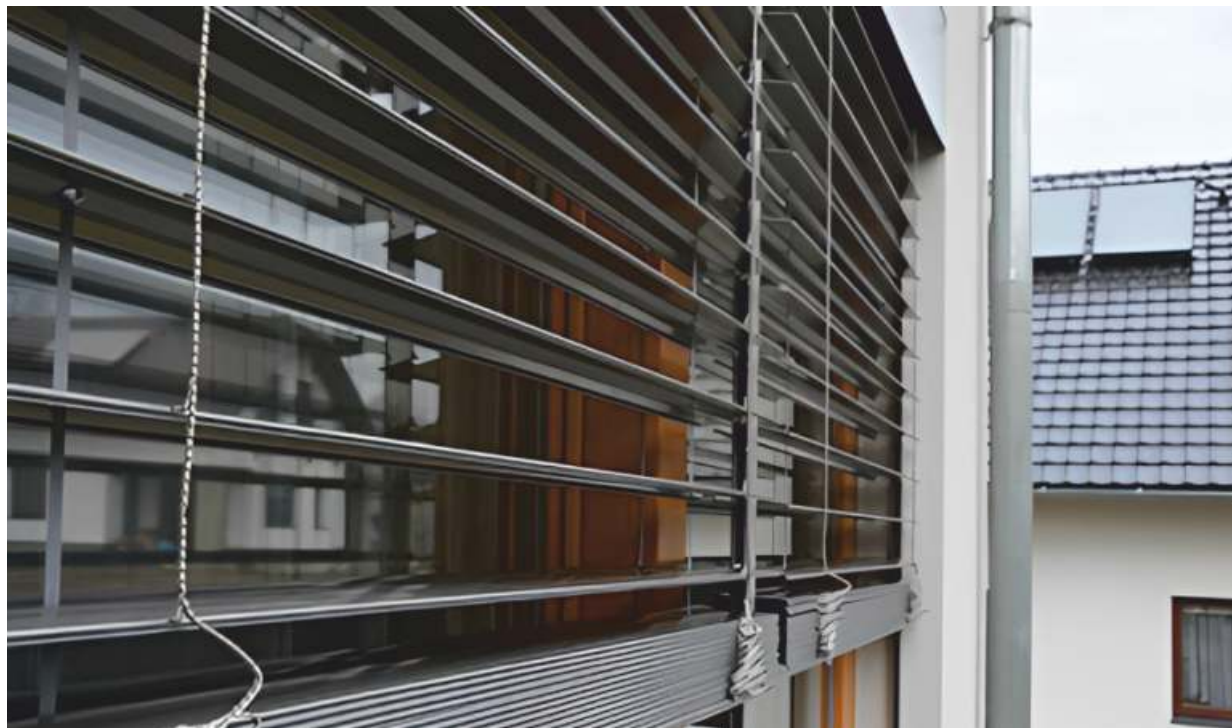

Venkovní hliníkové žaluzie

Venkovní hliníkové žaluzie

EXT 50-V

Žaluzie EXT50 má boční vedení ocelovým lankem. Horní profil společně s balem lamel je možné překrýt krycím plechem. Žaluzie INT50 je bez vodících lanek.

BARVA LAMEL

Dle vzorníku RAL

Například:

Horizontální žaluzie

ISOLINE

Žaluzie je dodávána vždy v interiérovém provedení s čelním vývodem ovládání a s fixací silonovou strunou.

OVLÁDÁNÍ

Sdružené řetízkové ovládání umožňuje jak naklápění, tak stahování lamel.

Domykatelné provedení: Domykatelná žaluzie, u které je po dovržení lamel minimalizován průstup světla skrze lamely. Efektu je docíleno excentrickým umístěním otvorů v lamelách pro textilní pásku a fixační strunu.