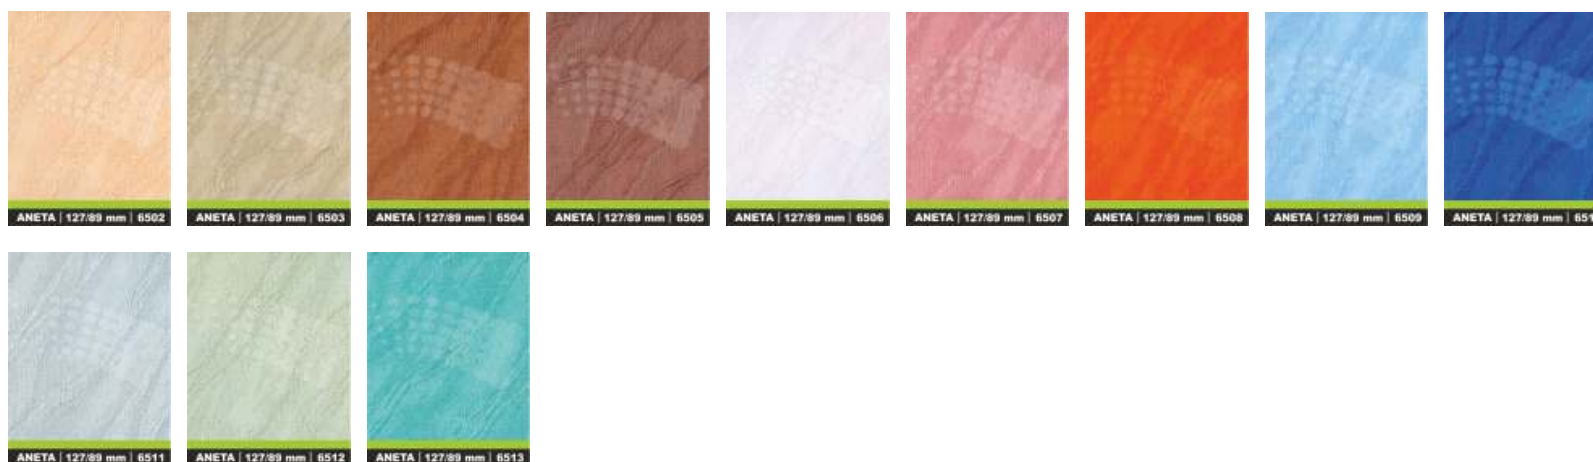

Textilní Aneta