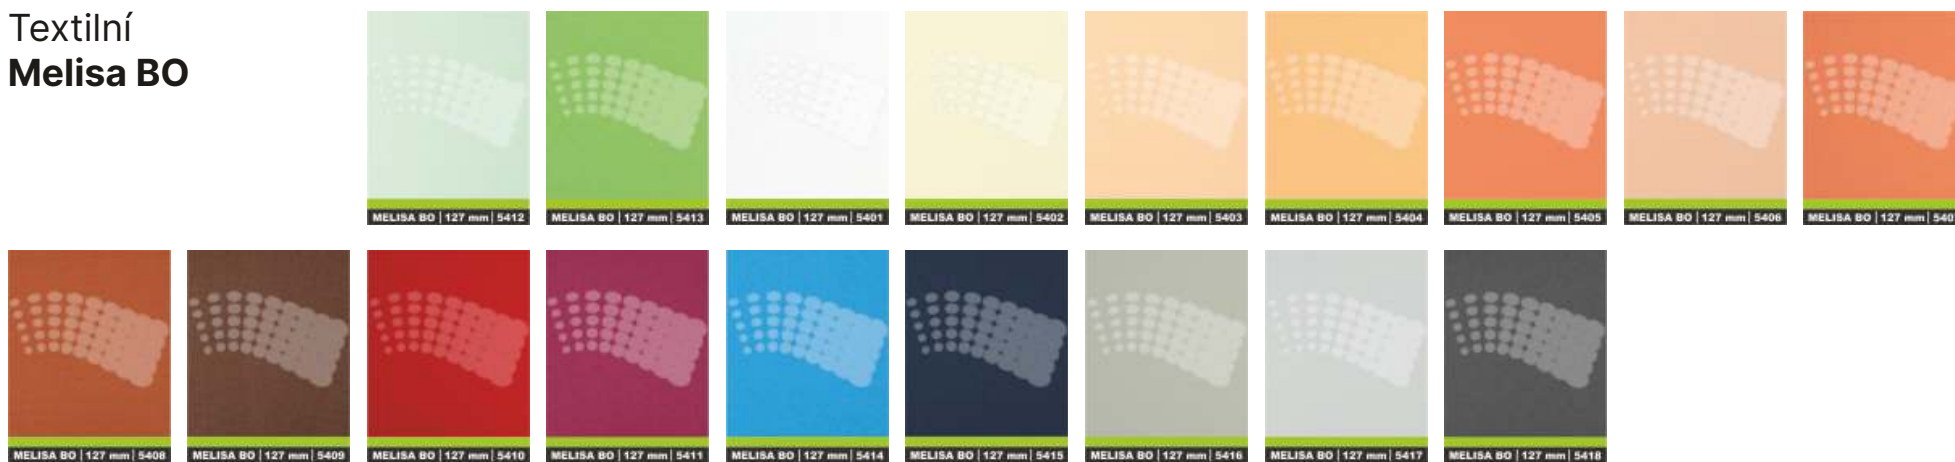

Vertikální žaluzie

Druhy ovládání

Způsob stahování látek

PVC

Textilní Melisa BO

Dřevěné žaluzie

25mm

Žaluzie je dodávána vždy v interiérovém provedení s čelním vývodem ovládání pomocí ovládací tyčky a provázku s hruškou, ovládací mechanismy mohou být umístěny na obou stranách - dle typu.