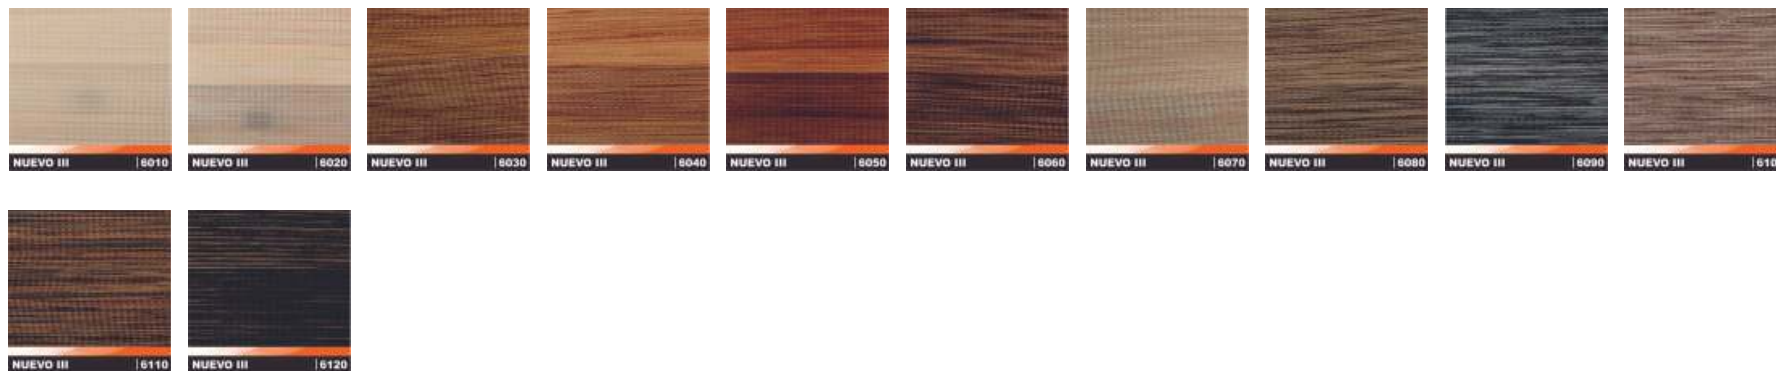

Látkové žaluzie plisé

Siena

Florence

Capri I

Látkové žaluzie plisé

Capri II

Cortina II

Ferrara I

Ferrara II

Modena

Látkové žaluzie plisé

Nuevo III

Palermo I

Palermo II

Trani

Látkové žaluzie plisé