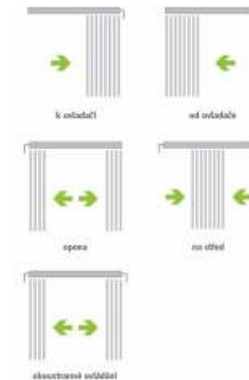

Vertikální žaluzie

Druhy ovládání

Způsob stahování látek

PVC

Textilní Melisa BO

Dřevěné žaluzie

25mm

Žaluzie je dodávána vždy v interiérovém provedení s čelním vývodem ovládání pomocí ovládací tyčky a provázku s hruškou, ovládací mechanismy mohou být umístěny na obou stranách - dle typu.