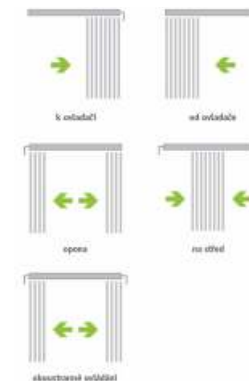

Textilní Viola

Vertikální žaluzie

Druhy ovládání

Způsob stahování látek

PVC

Textilní Melisa BO

Vertikální žaluzie

LUX

Žaluzie s oblým profilem určená pro zastínění velkých prosklených stěn, oken nebo pro předělení velkých místností. Možnost osazení látkovou lamelou o šířce 127 mm, 89 mm nebo plastovou lamelou.

OVLÁDÁNÍ