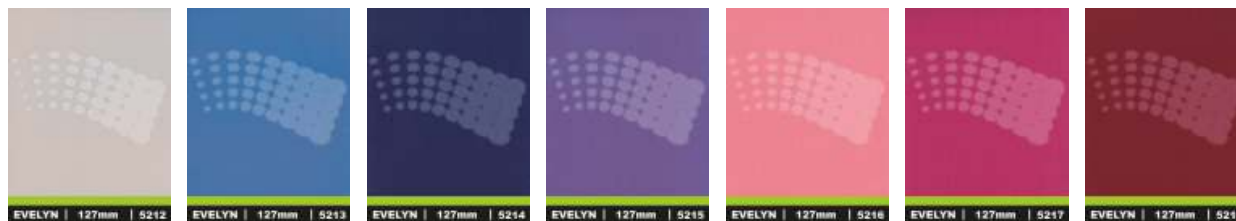

Vertikální žaluzie