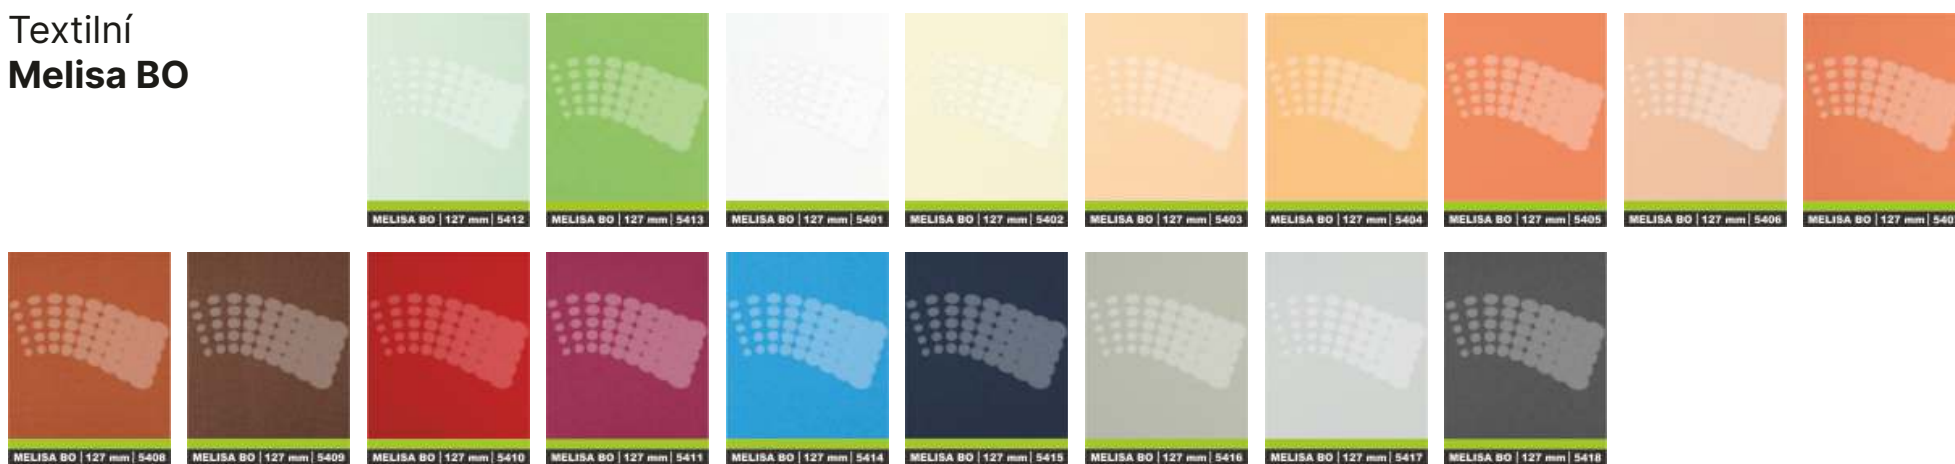

Textilní Viola

Vertikální žaluzie

Druhy ovládání

Způsob stahování látek

PVC

Textilní Melisa BO

Vertikální žaluzie

LUX