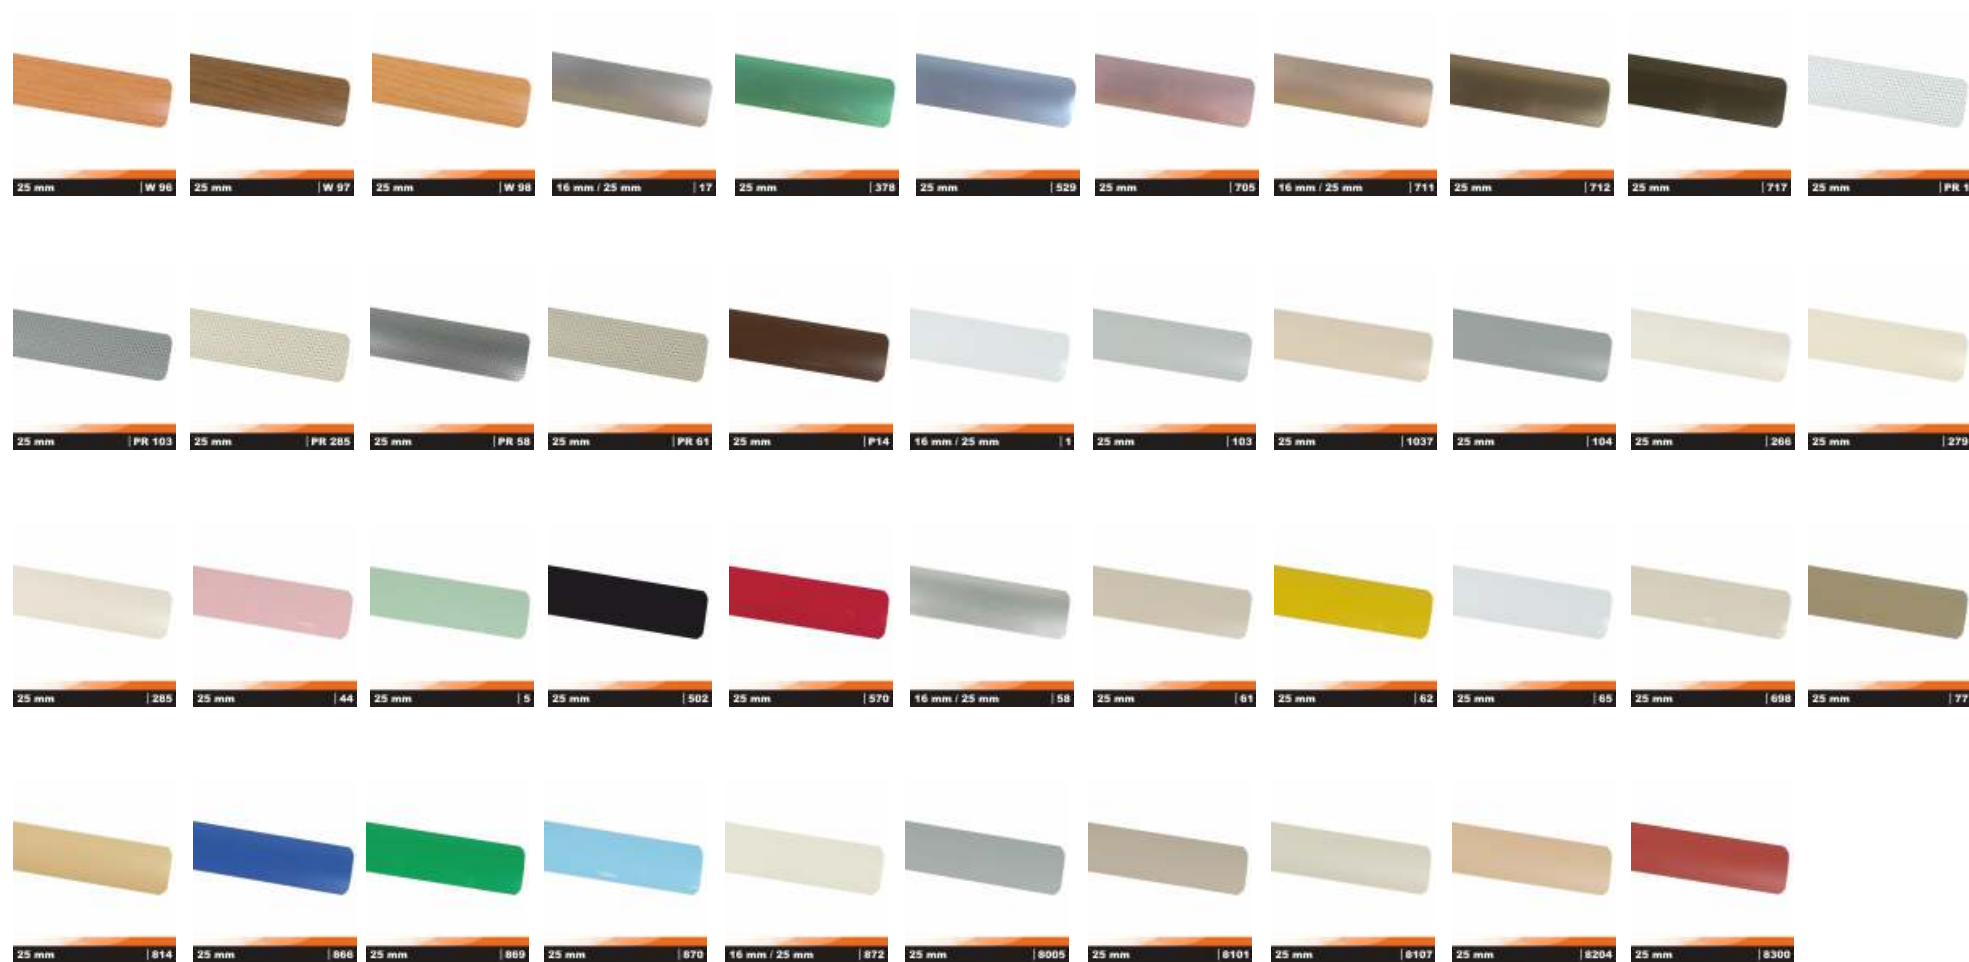

Horizontální žaluzie