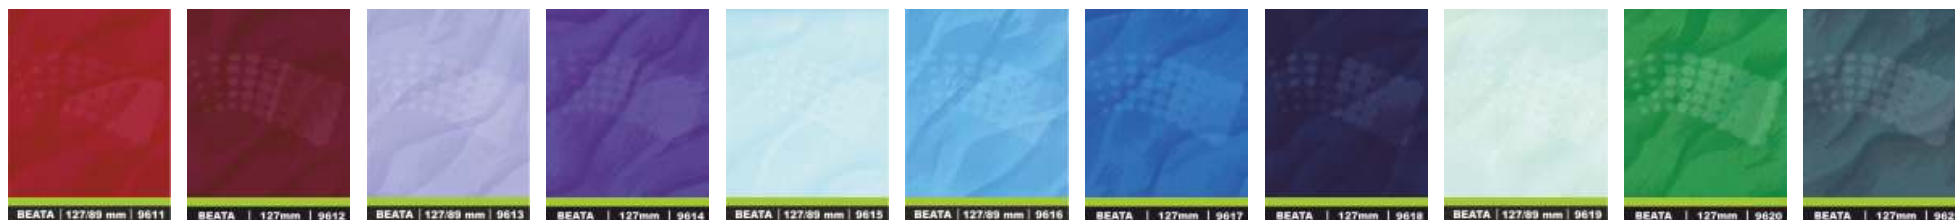

Mechanické: řetízek LUX + provázek

Motorové: dle nacenění

Textilní Aneta

Vertikální žaluzie

Textilní Beata

Textilní Carol

Vertikální žaluzie

Textilní Corra