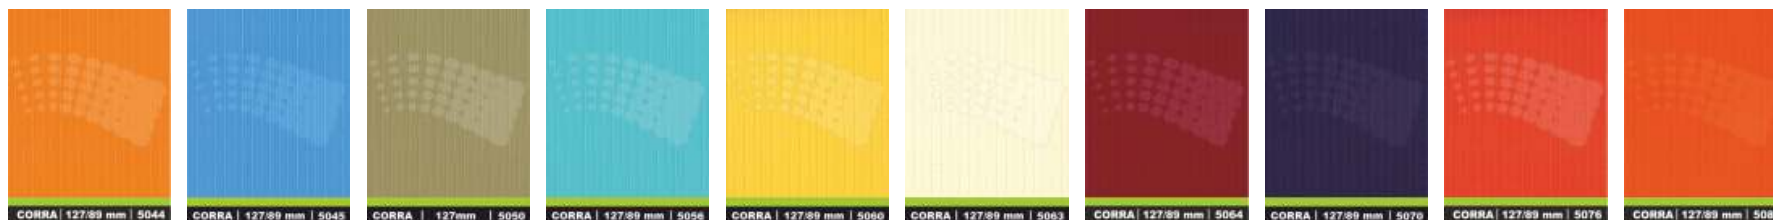

Mechanické: řetízek LUX + provázek

Motorové: dle nacenění

Textilní Aneta

Vertikální žaluzie

Textilní Beata

Textilní Carol

Vertikální žaluzie

Textilní Corra