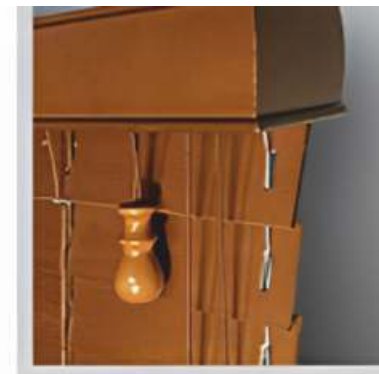

Dřevěné žaluzie

50mm

Žaluzie je dodávána vždy v interiérovém provedení s čelním vývodem ovládání: vytahování pomocí ovládacího mechanismu provázku s aretací, naklápění lamel je zajištěno provázky s hruškou a jejich fixace je zajištěna lankem. Možnost ovládání provázek + tyčka do max. šíře 1500 mm. Lamela: 50 x 2,3 mm.

OVLÁDÁNÍ
provázek