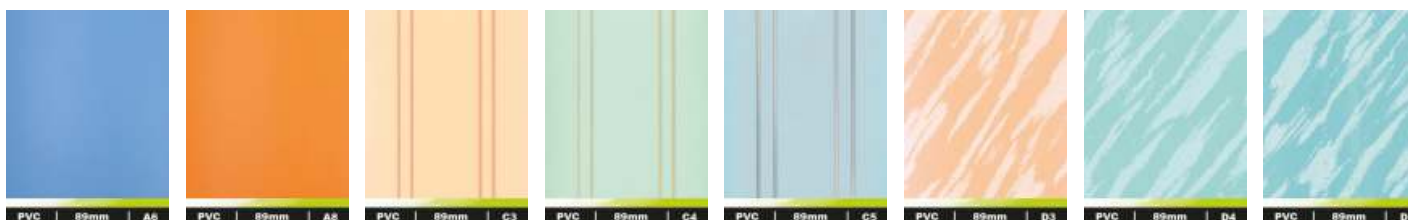

Textilní Viola

Vertikální žaluzie

Druhy ovládání

Způsob stahování látek

PVC

Textilní Melisa BO

Vertikální žaluzie

LUX