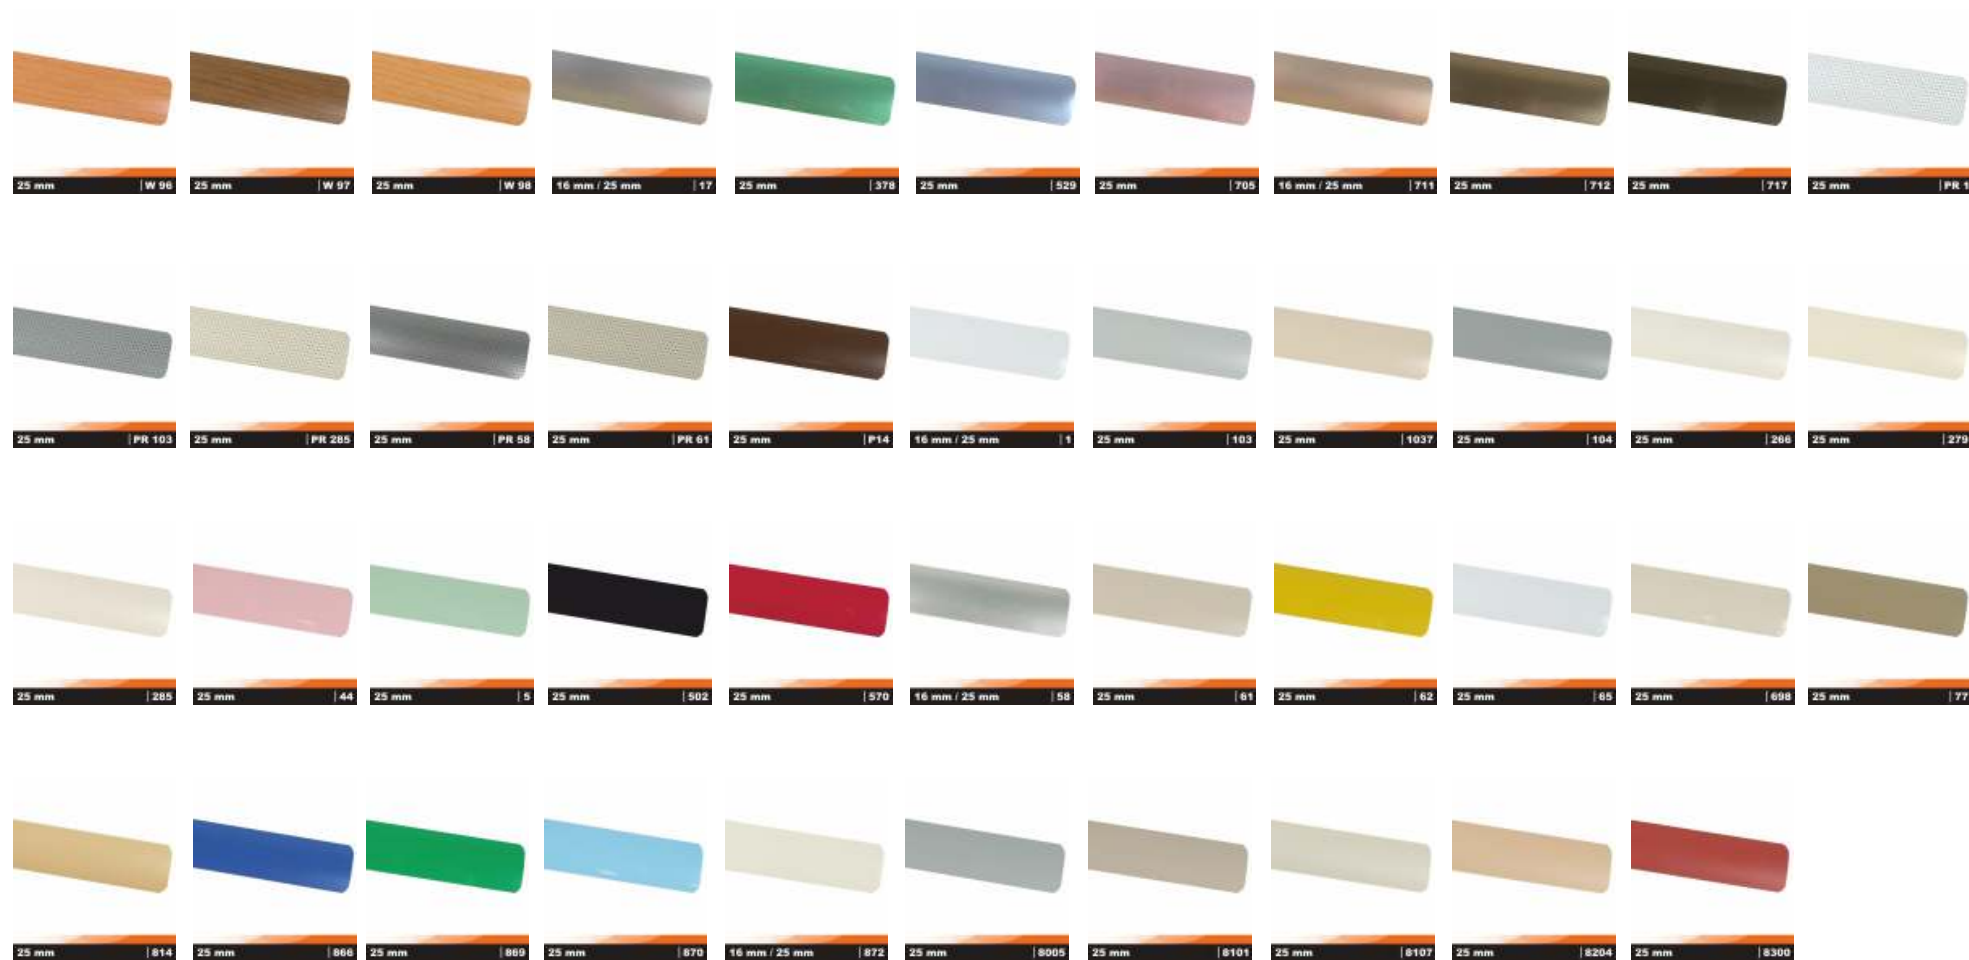

Horizontální žaluzie