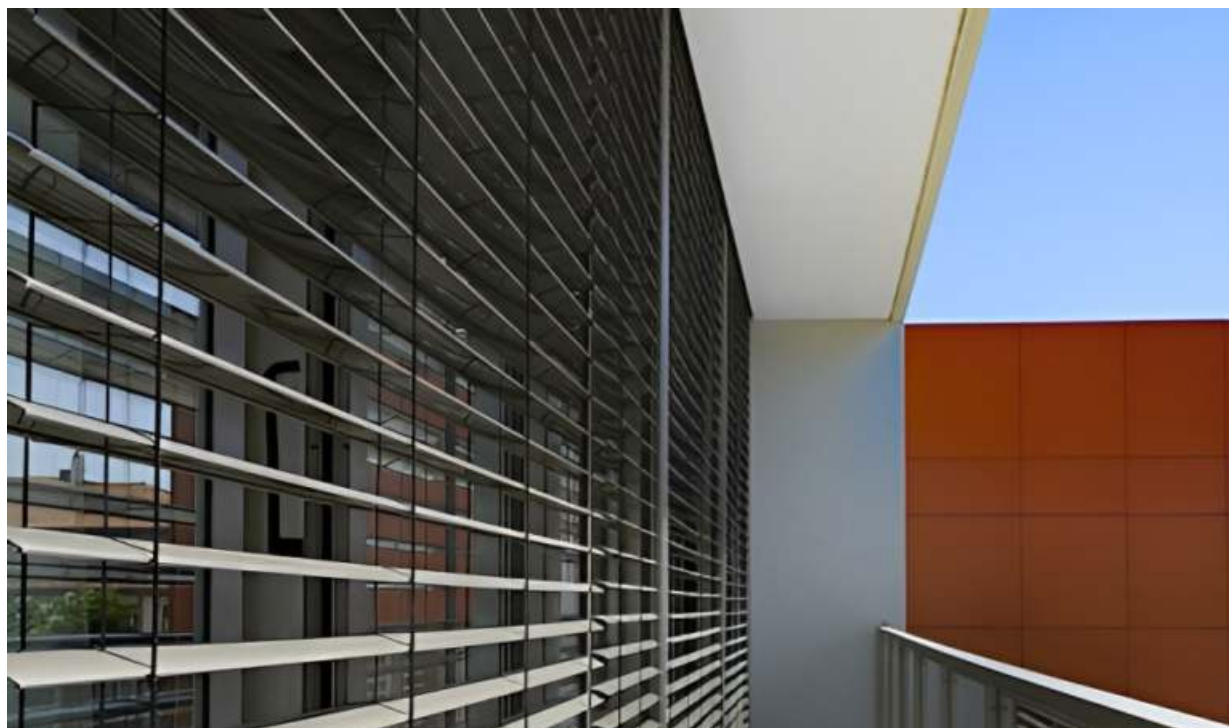

EXT50/ INT50

Žaluzie EXT50 má boční vedení ocelovým lankem. Horní profil společně s balem lamel je možné překrýt krycím plechem. Žaluzie INT50 je bez vodících lanek.

OVLÁDÁNÍ

EXT50: nekonečná šňůra

INT50: nekonečná šňůra, nekonečný řetízek, (bílý, šedý, transparentní), pevná klika s průchodkou 45°, 90°, odnímatelná klika s průchodkou 45°, 90°, lodžie - interiérová převodovka, jiná délka kliky než 100/110/120/130/150

Domykatelné provedení: Domykatelná žaluzie, u které je po dovržení lamel minimalizován průstup světla skrze lamely. Efektu je docíleno excentrickým umístěním otvorů v lamelách pro textilní pásku a fixační strunu.